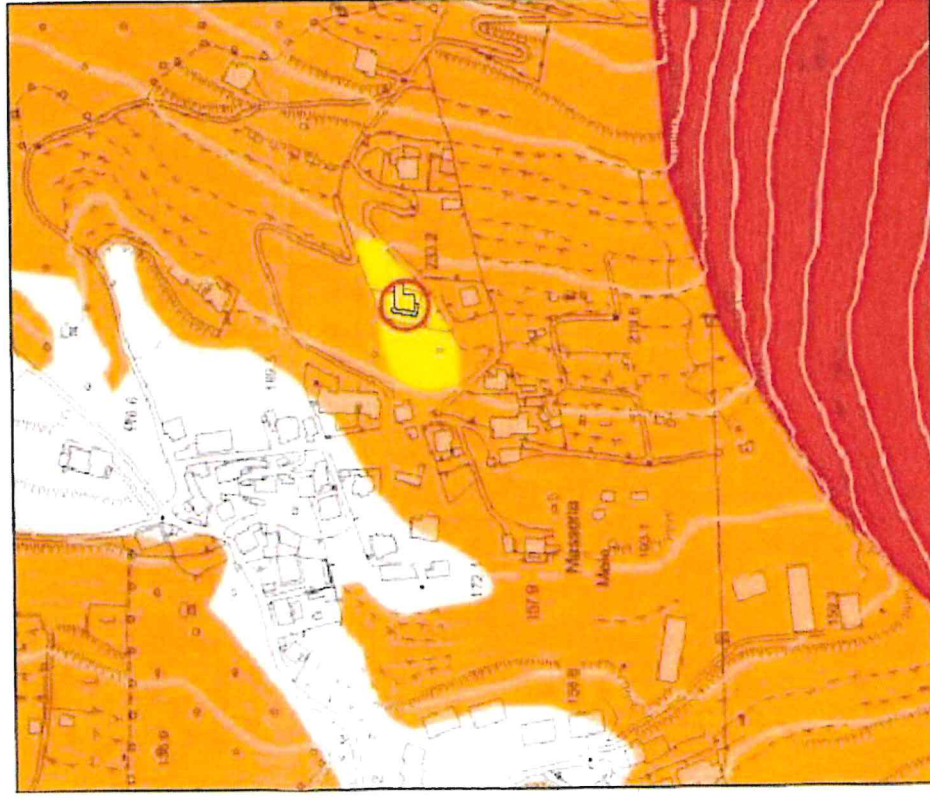

**COMUNE DI POZZUOLI (NA)  
Via Coste Sant'Angelo n. 67**

**PSAI - RF VIGENTE**

*Carta della pericolosità da frana*

*Carta del rischio da frana*

**LEGENDA**

- R1 - Pericolosità molto elevata
- R2 - Pericolosità elevata
- R3 - Pericolosità media
- R4 - Pericolosità bassa
- Area delimitata per interventi di sistemazione idrogeologica
- Area di cura

**LEGENDA**

- R4 - Rischio molto elevato
- R3 - Rischio elevato
- R2 - Rischio medio
- R1 - Rischio moderato

**PROGETTO DI VARIANTE AL PSAI-RF**

*Carta della pericolosità da frana*

*Carta del rischio da frana*