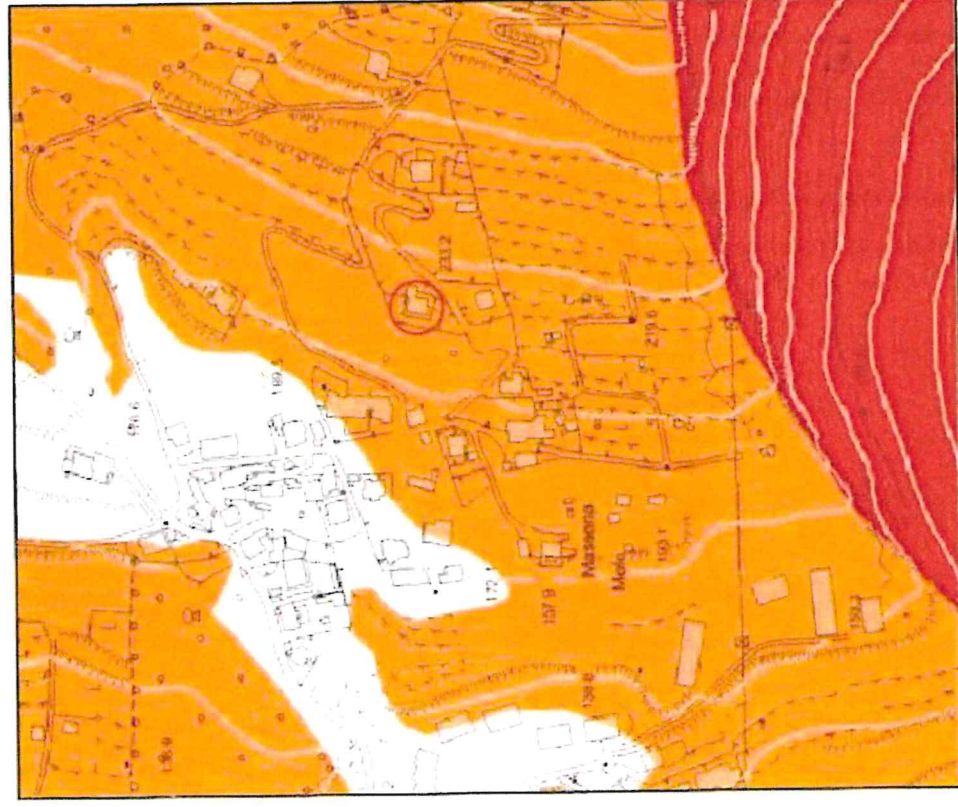

**COMUNE DI POZZUOLI (NA)  
Via Coste Sant'Angelo n. 67**

**PSAI - RF VIGENTE**

*Carta della pericolosità da frana*

*Carta del rischio da frana*

**LEGENDA**

- R1 - Pericolosità molto elevata
- R2 - Pericolosità elevata
- R3 - Pericolosità media
- R4 - Pericolosità bassa
- Area delimitata per interventi di sistemazione idrogeologica
- Area di cura

**LEGENDA**

- R4 - Rischio molto elevato
- R3 - Rischio elevato
- R2 - Rischio medio
- R1 - Rischio moderato

**PROGETTO DI VARIANTE AL PSAI-RF**

*Carta della pericolosità da frana*

*Carta del rischio da frana*